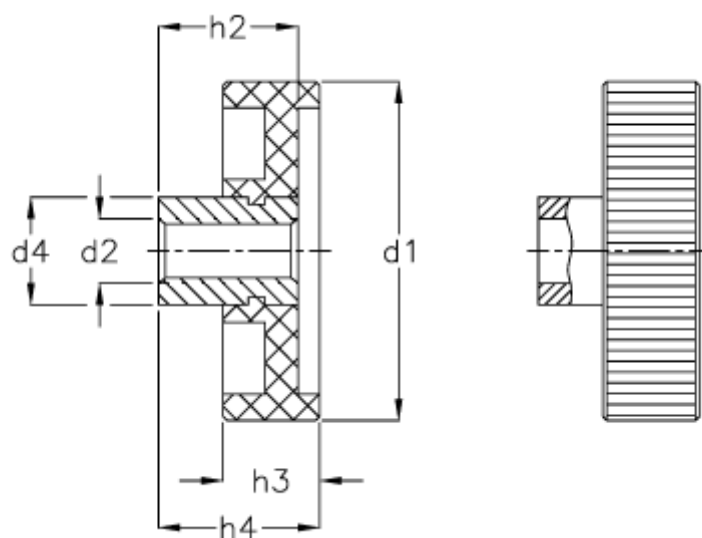

Varenummer: 20226KT50B10  
Beskrivelse: E+G Håndhjul  
GN 226-KT-50-B10

## Mål

$d1 = 50$   
 $d2 = B 10$   
 $d4 = 18$   
 $h1 = 25$   
 $h2 = 20$   
 $h3 = 15$